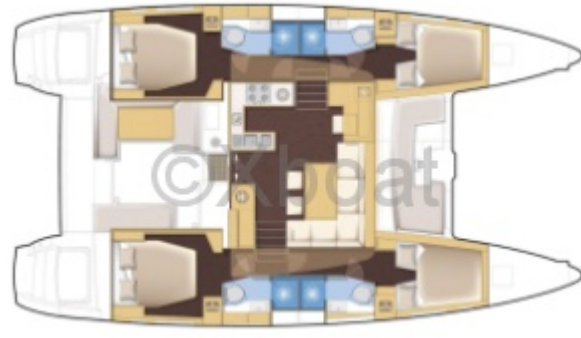

version 4 cabines / 4 cabines version